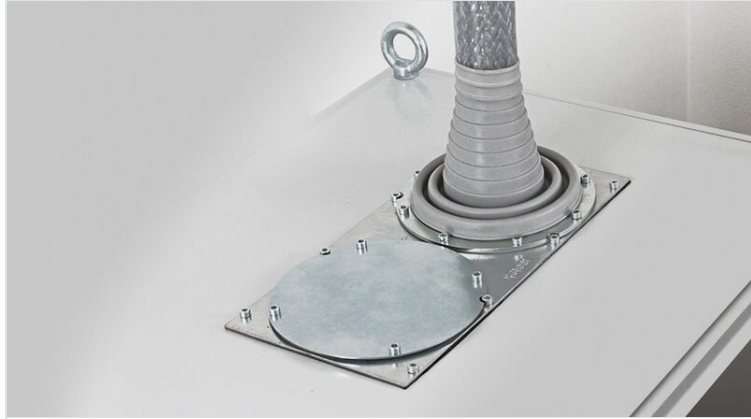

KEL-ULTRA flex | Passe-câbles pyramidals

pour câbles de 25 à 115 mm de diamètre / IP66 / UL Type 12

La Série KEL-ULTRA flex a été mise au point pour faire passer dans l'armoire électrique des lignes présentant une plage de densité très étendue présentant un diamètre de câbles maximum compris entre 25 et 115 mm. Du fait du modèle pyramidal extrêmement souple, l'introduction et le positionnement du câble sont très simplifiés par rapport aux presse-étoupes traditionnels.

L'installation est aussi simple que possible. A l'aide de la bague de fixation jointe à la livraison, le passe-câbles pyramidal est colmaté sur tout le pourtour de la surface à visser à plat.

Il est recommandé pour soulager la traction des câbles d'alimentation.

Nous recommandons de couper les joints à l'endroit suivant : Diamètre de câble en mm moins env. 25%. Le diamètre est indiqué à chaque étage de la pyramide.

IP54

IP55

IP64

IP65

IP66

UL TYPE
12

RoHS
compliant

Avantages

- On peut faire entrer de biais des lignes non souples et des câbles rigides
- Types de protection IP66 certifié selon EN 60529

Types et tailles de produits

N° de cde	42630	Diamètre	168 mm
EAN	4251269309	extérieur	
	052	Découpe,	140 mm
Unité	1	ronde	
d'emballage		Nombre de	8
Pour nombre	1	trous de vis	
max. de câbles		Diamètre trous	5,5 mm
Diamètre max.	90 mm	de vis	
du câble		Pour diamètres	25 - 90 mm
Hauteur	175,5 mm	de câble	
Hauteur de	175,5 mm	Pour diamètres	1 x 25 - 90
montage		de câble	mm