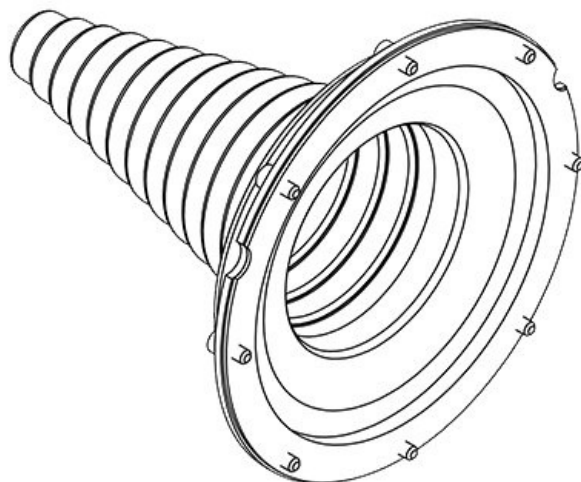

L'installation est aussi simple que possible. A l'aide de la bague de fixation jointe à la livraison, le passe-câbles pyramidal est colmaté sur tout le pourtour de la surface à visser à plat.

Il est recommandé pour soulager la traction des câbles d'alimentation.

REACH
COMPLIANCE

HL3
EN 45545-2

EN 61373

ECOLAB
certified

UV
ISO 4892-2A

Made in
Germany

Spécifications

Protection IP (EN 60529)	IP54, IP55, IP64, IP65, IP66
UL Type (UL 50E)	UL Type 12
Matière	Élastomère Bague de fixation: Acier zingué
Caract. au feu	UL94-V0, auto-extinguible
Température	-40 C° à 100 C°
Propriétés	sans silicone, sans halogènes
Type de fixation	Visser

Avantages

- On peut faire entrer de biais des lignes non souples et des câbles rigides
- Types de protection IP66 certifié selon EN 60529

Types et tailles de produits

N° de cde	42630	Diamètre	168 mm
EAN	4251269309	extérieur	
	052	Découpe,	140 mm
Unité	1	ronde	
d'emballage		Nombre de	8
Pour nombre	1	trous de vis	
max. de câbles		Diamètre trous	5,5 mm
Diamètre max.	90 mm	de vis	
du câble		Pour diamètres	25 - 90 mm
Hauteur	175,5 mm	de câble	
Hauteur de	175,5 mm	Pour diamètres	1 x 25 - 90
montage		de câble	mm

N° de cde	42631	Diamètre	168 mm
EAN	4251269309	extérieur	
	069	Découpe,	140 mm
Unité	1	ronde	
d'emballage		Nombre de	8
Pour nombre	1	trous de vis	
max. de câbles		Diamètre trous	5,5 mm
Diamètre max.	115 mm	de vis	
du câble		Pour diamètres	75 - 115 mm
Hauteur	175,5 mm	de câble	
Hauteur de	175,5 mm	Pour diamètres	1 x 75 - 115
montage		de câble	mm